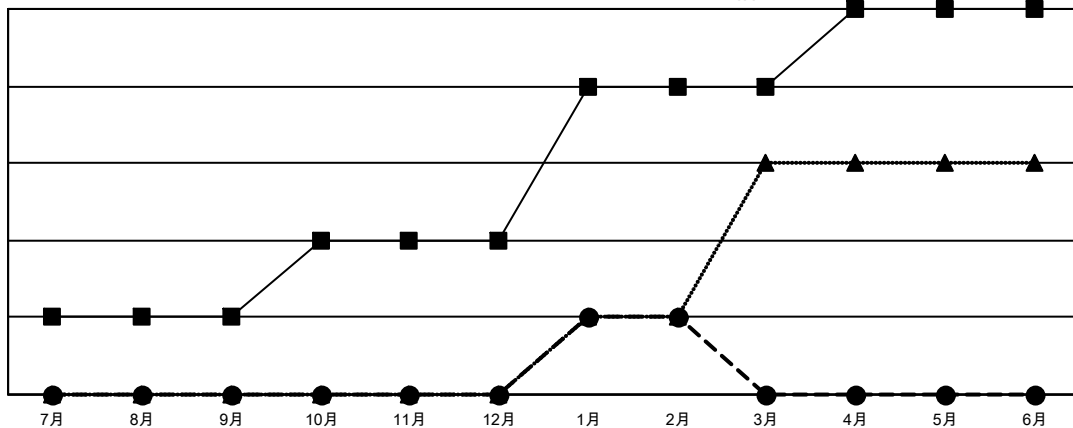

GMT MONTHLY MEMBERSHIP PROGRESS REPORT

Results as of: 2/29/2024

Multiple District 333

LOCATION: JAPAN

GMT: OPEN

GMT会則地域 5 - J

クラブ			
結果 : 2023-2024			
四半期	新クラブ目標	新クラブ	解散クラブ
7月/8月/9月	1	0	0
10月/11月/12月	1	0	1
1月/2月/3月	2	1	0
4月/5月/6月	1	0	0

名			
結果 : 2023-2024			
四半期	会員純増目標	会員増強実績	退会者 (転籍を含む) 実際
7月/8月/9月	235	315	195
10月/11月/12月	215	143	265
1月/2月/3月	235	242	83
4月/5月/6月	135	0	0

新クラブ目標及び実績累計

会員目標及び実績累計

解散クラブ: 1	204 CLUBS OF 349 一名以上の新会員を登録	男女別
		男性 9,568 (75.73%)
		女性 3,067 (24.27%)
退会者	会員累計データを見るには、ここをクリック	世帯主/家族会員合計 4,109
物故会員 54		国際会費半額の家族会員 2,378
クラブ解散 0		
その他 489		
合計 543		