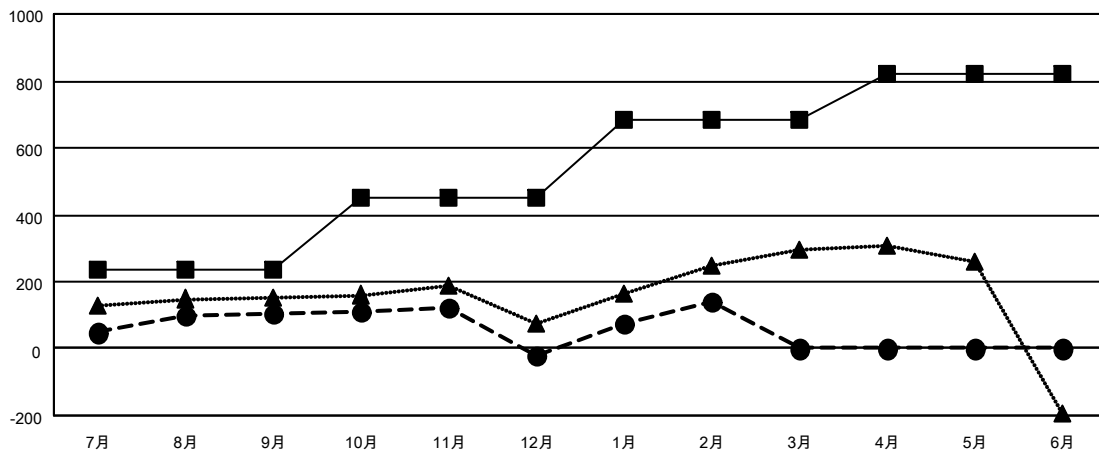

GMT MONTHLY MEMBERSHIP PROGRESS REPORT

Results as of: 2/29/2024

Multiple District 333

LOCATION: JAPAN

GMT: OPEN

GMT会則地域 5 - J

クラブ			
結果 : 2023-2024			
四半期	新クラブ目標	新クラブ	解散クラブ
7月/8月/9月	1	0	0
10月/11月/12月	1	0	1
1月/2月/3月	2	1	0
4月/5月/6月	1	0	0

名			
結果 : 2023-2024			
四半期	会員純増目標	会員増強実績	退会者 (転籍を含む) 実際
7月/8月/9月	235	315	195
10月/11月/12月	215	143	265
1月/2月/3月	235	242	83
4月/5月/6月	135	0	0

新クラブ目標及び実績累計

会員目標及び実績累計

解散クラブ: 1	204 CLUBS OF 349 一名以上の新会員を登録	男女別
		男性 9,568 (75.73%)
		女性 3,067 (24.27%)
退会者	会員累計データを見るには、ここをクリック	世帯主/家族会員合計 4,109
物故会員 54		国際会費半額の家族会員 2,378
クラブ解散 0		
その他 489		
合計 543		